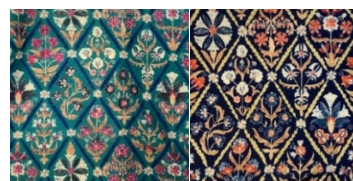

Size	S-M	ML	LL	
Order	MNT			
	NVY			
Arrival date				
	S-M	ML	LL	4L
着丈		90	95	98
バスト		94	100	110

¥11,800

MNT NVY